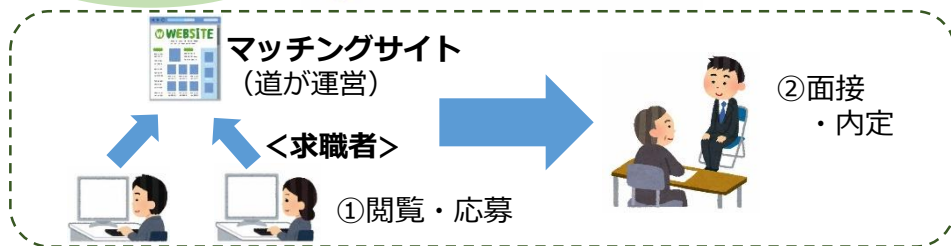

## を活用して、北海道で働きませんか？

東京23区から

北海道で  
就業・起業・テレワーク移住！

転入先の市町村から  
移住支援金を受給

詳しくは、  
ご相談ください！

(就業の場合)

・ 単身：60万円  
・ 世帯：100万円