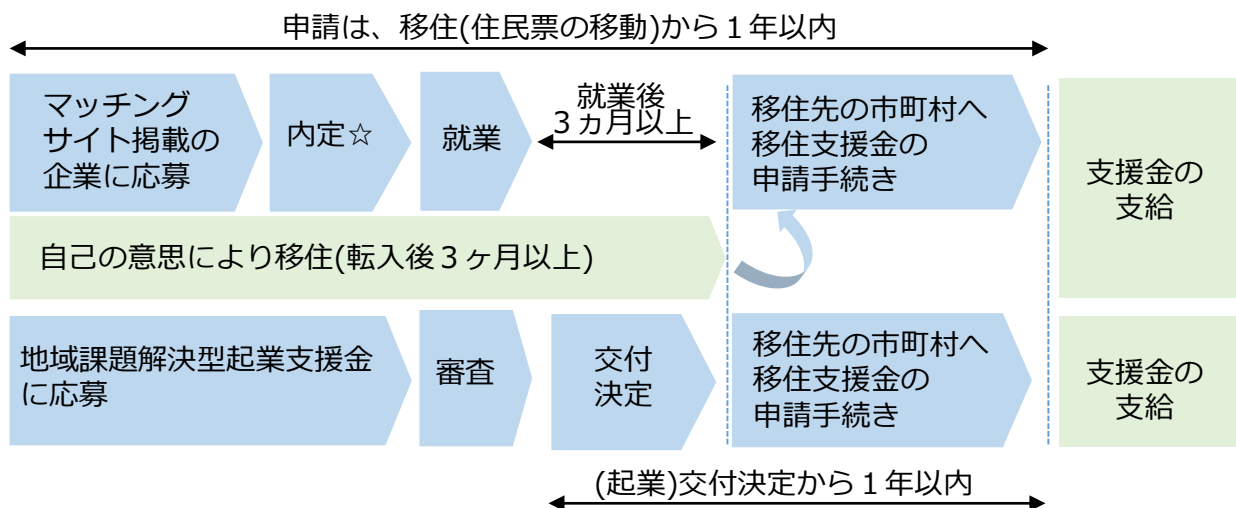

移住支援金交付までの流れ

※申請のタイミングに注意！

起業の場合について

- ・ 「地域課題解決型起業支援金」の募集情報は、**北海道中小企業課**にお問い合わせください。
- ・ 採択には、地域課題解決の観点や、事業性などに関する審査があります。
- ・ (連絡先) **011-231-4111 (内線26-220)**

詳しくは、
ご相談ください!

道 中小企業課 HP
<http://www.pref.hokkaido.lg.jp/kz/csk/index.htm>

【お問い合わせ】 受付時間：平日 8:45~17:30
北海道経済部 産業人材課 TEL: 011-251-3896(直通)