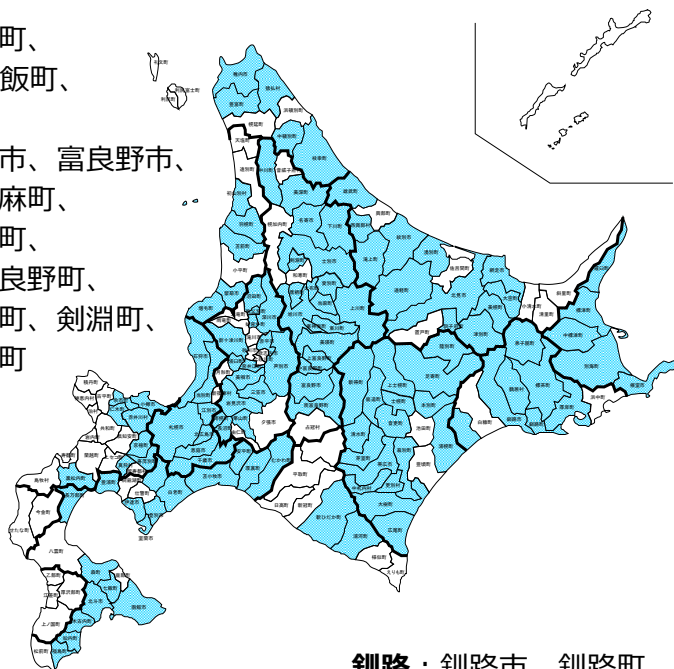

### 対象要件は？

⇒次の①～④のすべてを満たしている方です。

<移住元要件>

- ①移住する直近10年間のうち、**通算5年以上 東京23区に在住or通勤**していた方
- ②移住する**直前に、1年以上、東京23区に在住or通勤**していた方
- ※①②ともに、通勤の場合にあっては、**埼玉・千葉・神奈川県**のいずれかに居住していた方

<移住先要件>

- ③北海道内の**移住支援金対象の市町村**に転入された方（裏面）

### マッチングサイトとは？

- 道が運営する、移住支援金対象の求人を掲載する求人サイトです。
- サイトには、**移住支援金の対象求人情報**や、北海道への**移住関連情報**が掲載されています。

北海道で暮らそう はたらこう  
北海道公式 移住支援金対象求人就業マッチングサイト

求人情報掲載中！

スマートフォンからは  
こちらのQRコードで  
読み取りできます！

対象要件など詳細情報／

北海道庁のHPも  
合わせてご覧ください

# <移住先要件> 対象市町村はどこ？

⇒ 次の**118市町村**に移住(転入)した方が対象

- 空知**：岩見沢市、美唄市、芦別市、赤平市、三笠市、深川市、南幌町、奈井江町、長沼町、栗山町、浦臼町、新十津川町、妹背牛町、秩父別町、沼田町
- 石狩**：札幌市、江別市、千歳市、恵庭市、北広島市、石狩市、当別町
- 後志**：小樽市、黒松内町、真狩村、喜茂別町、京極町、仁木町、余市町、赤井川村
- 胆振**：室蘭市、苫小牧市、登別市、伊達市、豊浦町、白老町、安平町、厚真町、むかわ町
- 日高**：新ひだか町、浦河町
- 渡島**：函館市、福島町、知内町、木古内町、北斗市、七飯町、森町、長万部町
- 上川**：旭川市、士別市、名寄市、富良野市、鷹栖町、東神楽町、当麻町、比布町、愛別町、上川町、東川町、美瑛町、上富良野町、中富良野町、南富良野町、剣淵町、下川町、美深町、中川町
- 留萌**：留萌市、増毛町、苫前町、羽幌町、初山別村
- 宗谷**：稚内市、猿払村、中頓別町、枝幸町、豊富町

■：対象市町村

- オホーツク**：北見市、網走市、紋別市、美幌町、津別町、訓子府町、遠軽町、湧別町、滝上町、西興部村、雄武町、大空町
- 十勝**：帯広市、音更町、士幌町、上士幌町、鹿追町、新得町、清水町、芽室町、中札内村、更別村、大樹町、広尾町、幕別町、本別町、足寄町、陸別町、浦幌町

- 釧路**：釧路市、釧路町、厚岸町、標茶町、弟子屈町、鶴居村
- 根室**：根室市、別海町、中標津町、標津町、羅臼町